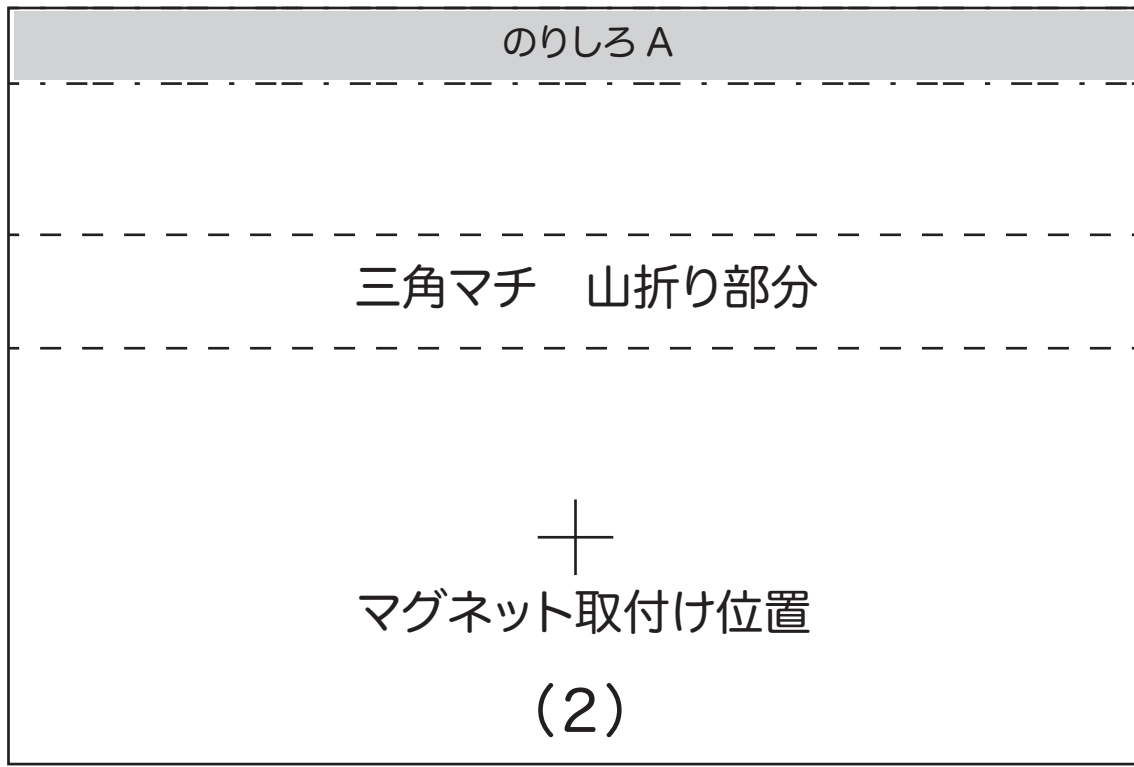

※外側生地用型紙 1 ※() 内寸法のぬいしろをとって裁断してください

Dカン用テープ
2枚

(0.7) クリップ用テープ (0.7)

肩ひも用テープ

3. 2cm×80cm(長さは調整してください)

わ

※内側生地用型紙1 ※() 内寸法のぬいしろをとって裁断してください

(2)	
(0.7)	内ポケット (0.7)
(0.7)	